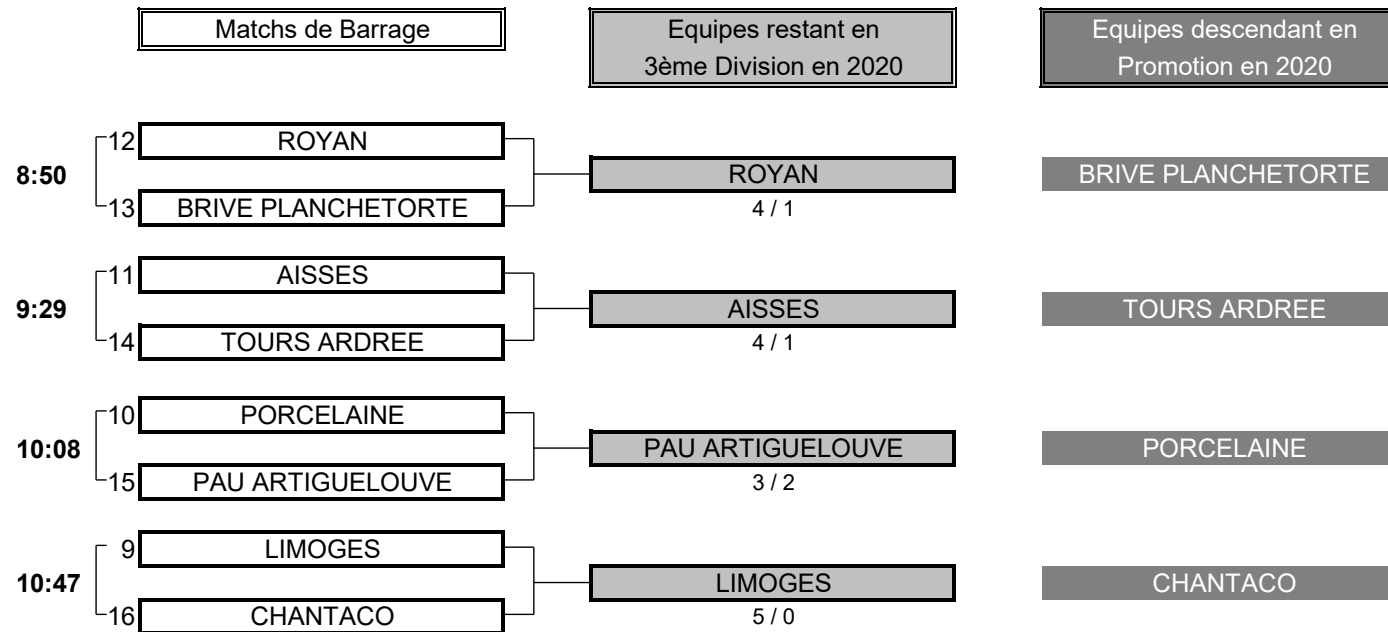

5 TOTAL POINTS 2

Résultat final: TOURAINE bat PAU GOLF CLUB

CHAMPIONNAT DE FRANCE PAR EQUIPES 2019

3ème DIVISION "C" DAMES

Du 5 au 8 Mai - Golf du Haut Poitou

BARRAGES

CHAMPIONNAT DE FRANCE PAR EQUIPES 2019
3ème DIVISION "C" DAMES
Du 5 au 8 Mai - Golf du Haut Poitou