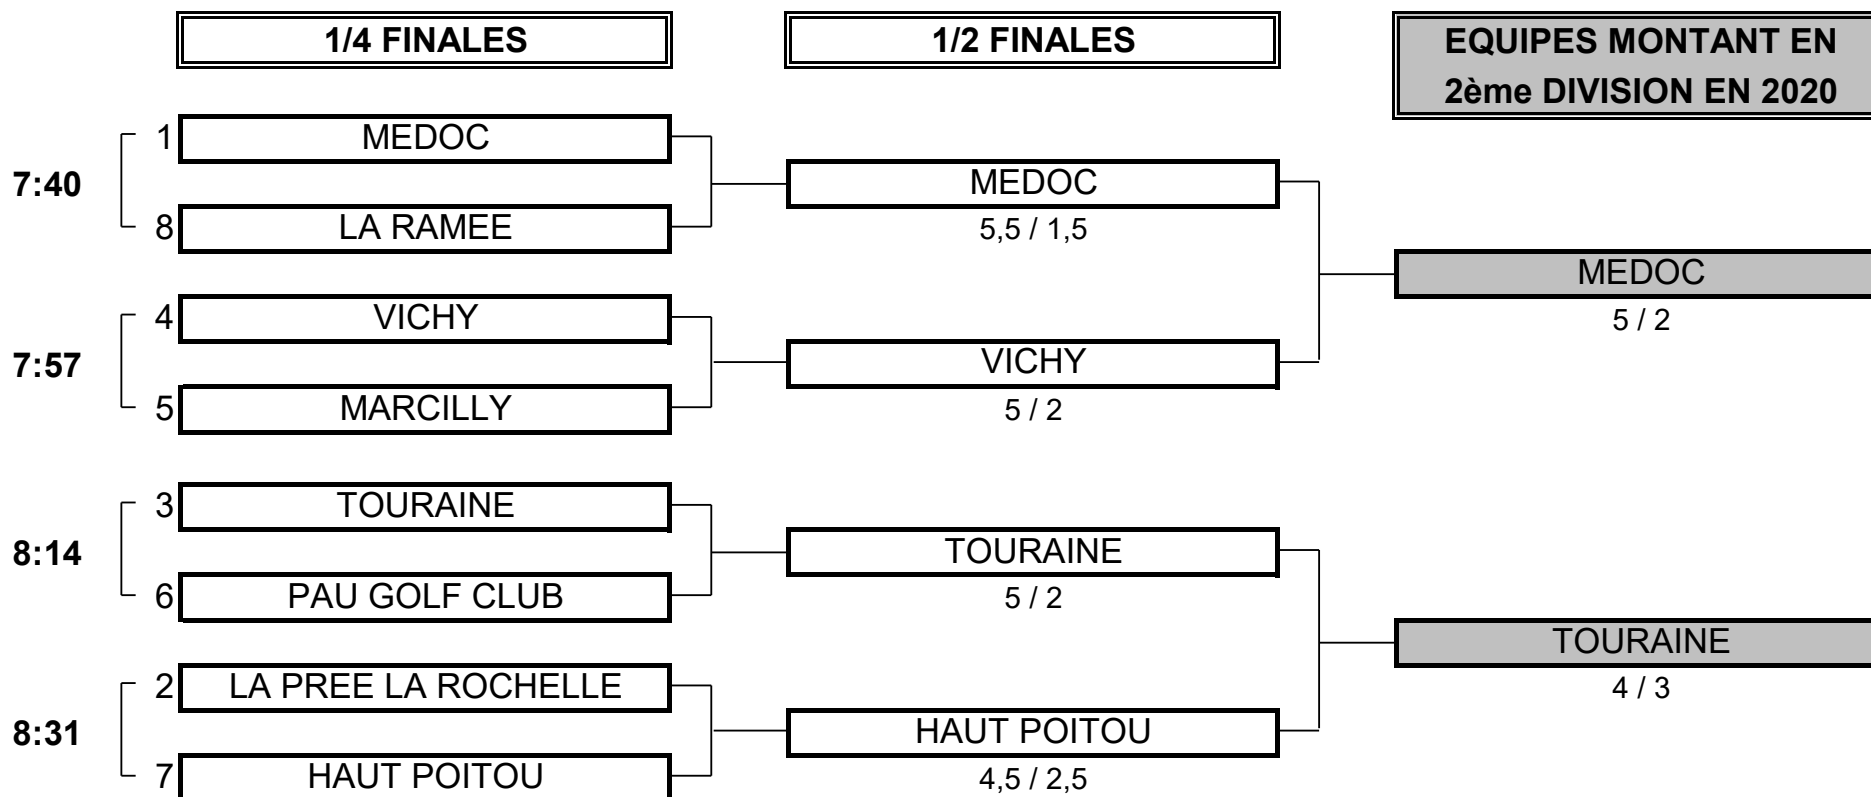

CHAMPIONNAT DE FRANCE PAR EQUIPES 2019

3ème DIVISION "C" DAMES

Du 5 au 8 Mai - Golf du Haut Poitou

PHASE FINALE MATCH PLAY

CHAMPIONNAT DE FRANCE PAR EQUIPES 2019
3ème DIVISION "C" DAMES
Du 5 au 8 Mai - Golf du Haut Poitou