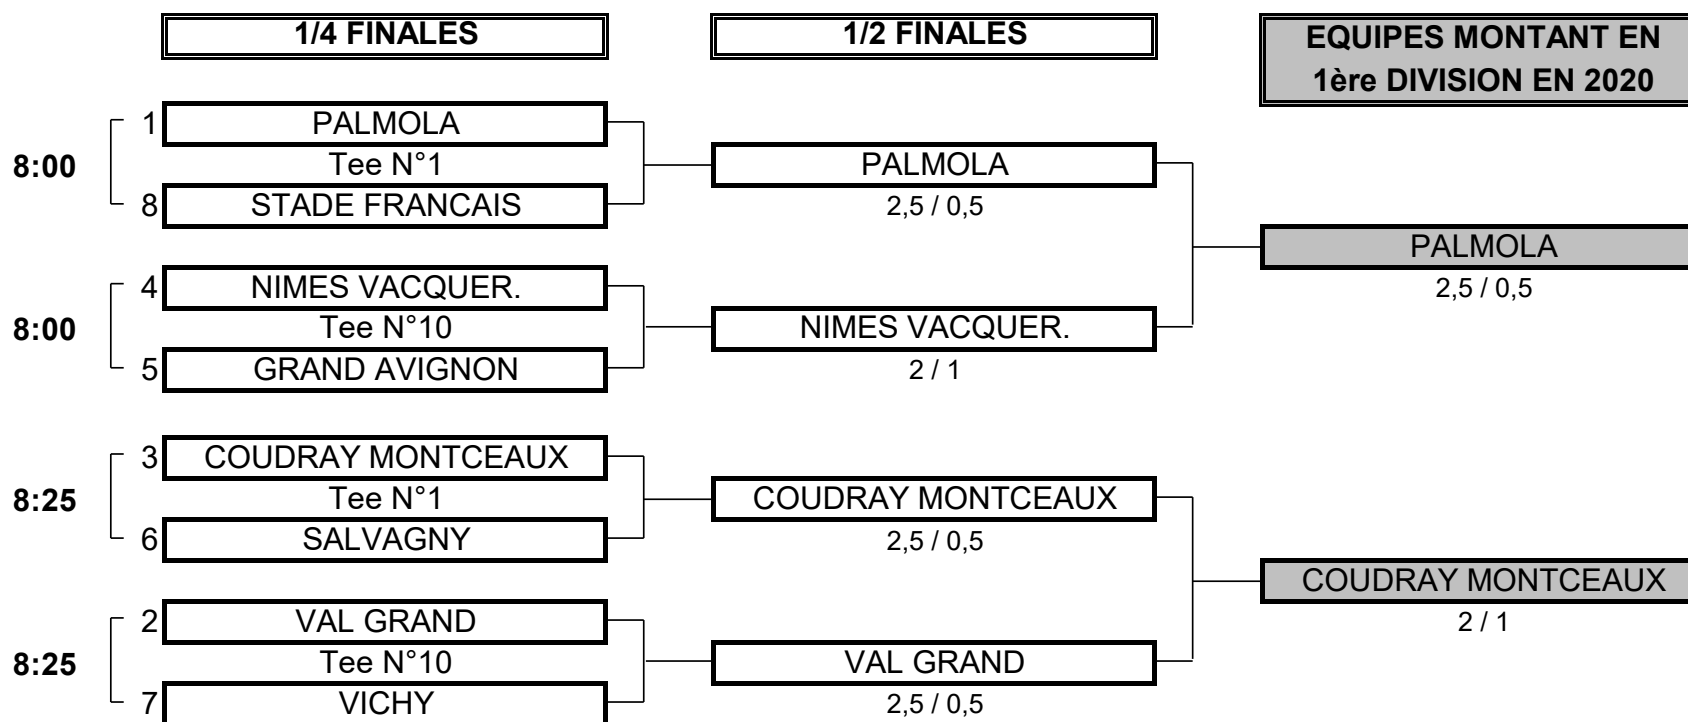

CHAMPIONNAT DE FRANCE PAR EQUIPES MID-AMATEURS 2019
2ème DIVISION "B" MID AMATEURS DAMES
Du 14 au 16 Juin - Golf du Forez

PHASE FINALE MATCH PLAY

CHAMPIONNAT DE FRANCE PAR EQUIPES MID-AMATEURS 2019
2ème DIVISION "B" MID AMATEURS DAMES
Du 14 au 16 Juin - Golf du Forez