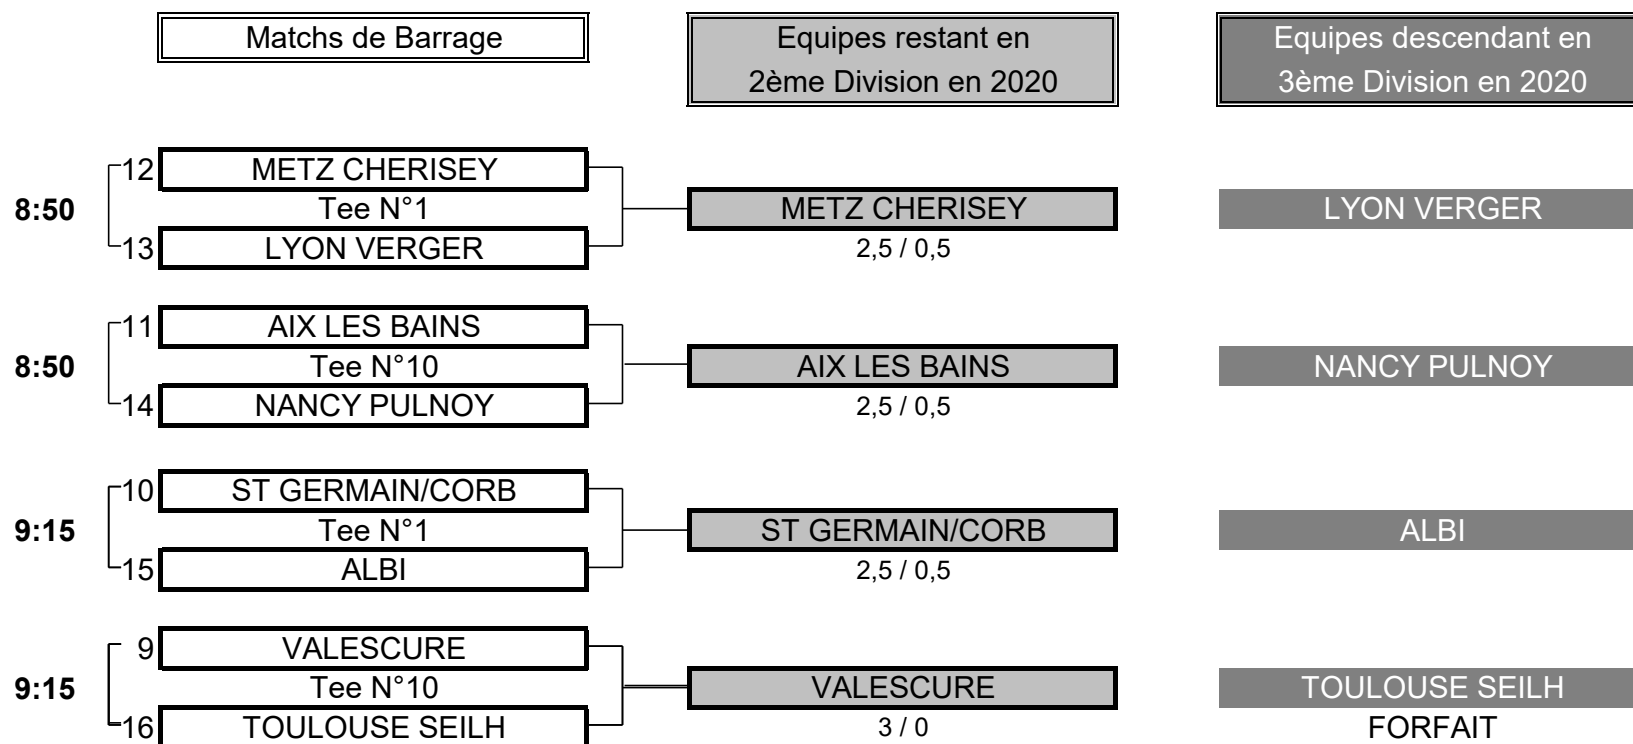

CHAMPIONNAT DE FRANCE PAR EQUIPES MID-AMATEURS 2019
2ème DIVISION "B" MID AMATEURS DAMES
Du 14 au 16 Juin - Golf du Forez

BARRAGES