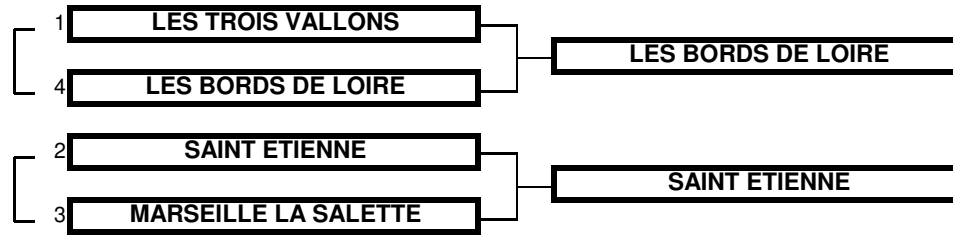

**Championnat de France par Equipes**  
**Promotion Mid-Amateurs Messieurs (IR Sud-Est)**  
**21 au 23 juin 2019 - Golf de Digne les Bains**

**TABLEAU MATCH PLAY**

**1/2 FINALE**

Championnat de France par Equipes  
Promotion Mid-Amateurs Messieurs (IR Sud-Est)  
21 au 23 juin 2019 - Golf de Digne les Bains