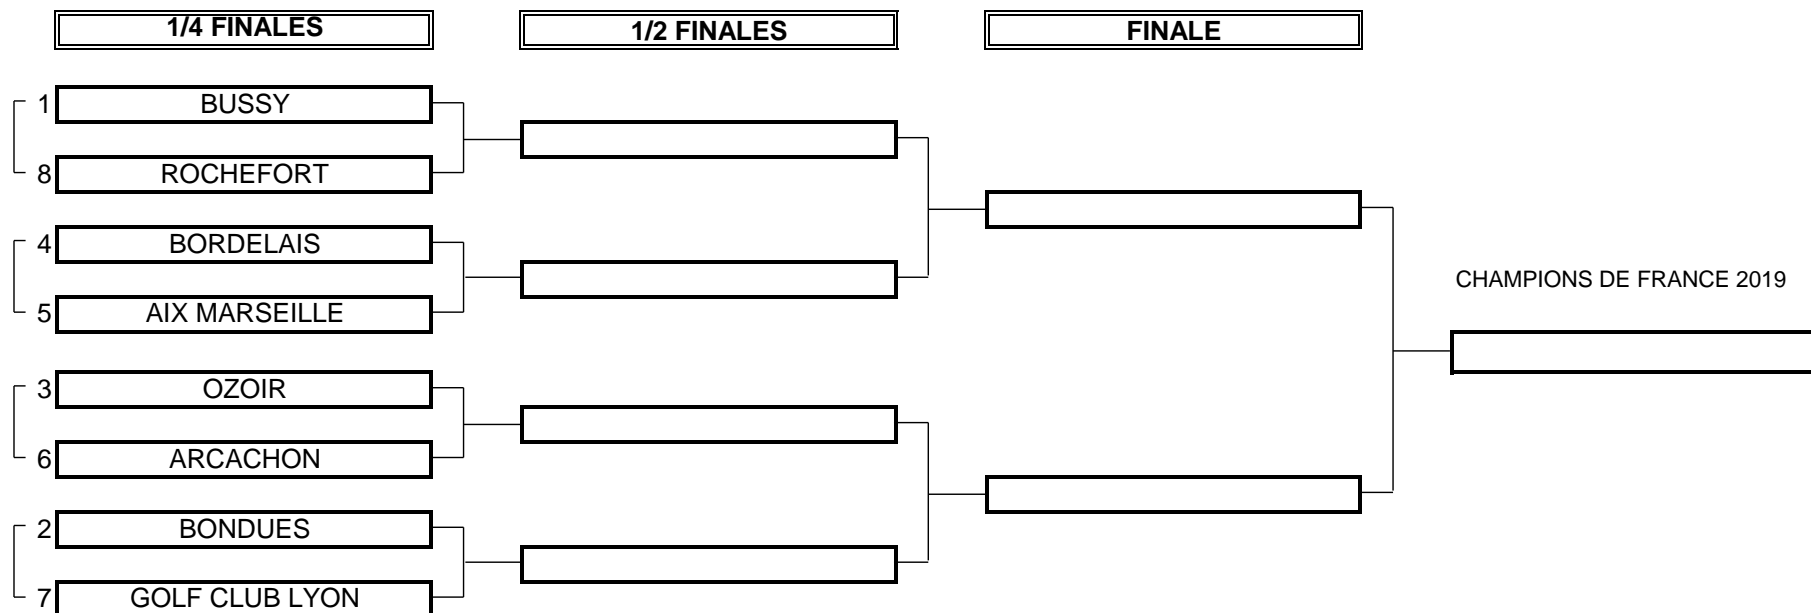

INTERCLUBS PAR EQUIPES SENIOR HOMMES 2019

Championnat de France Equipes 2
du 25 au 29 Septembre Golf de Guérande

PHASE FINALE MATCH PLAY

INTERCLUBS PAR EQUIPES SENIOR HOMMES 2019

Championnat de France Equipes 2