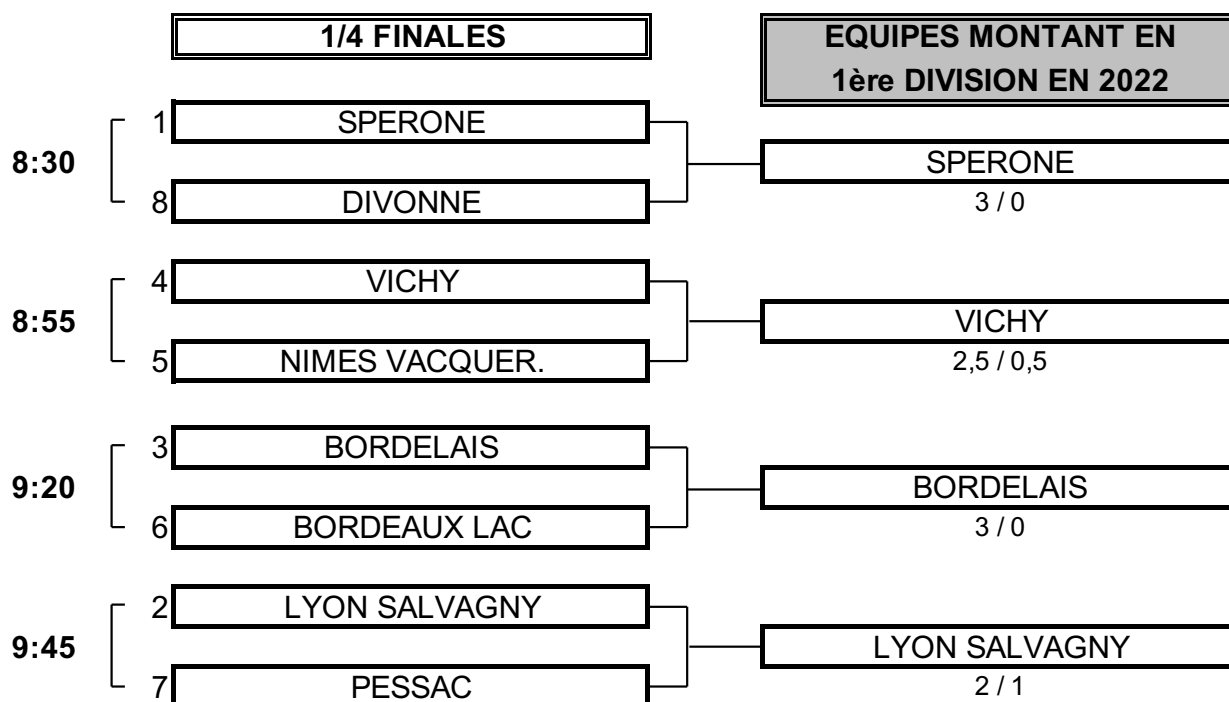

CHAMPIONNAT DE FRANCE PAR EQUIPES MID-AMATEURS
2ème DIVISION "B" DAMES

Du 24 au 27 Juin - Golf de La Bresse

PHASE FINALE MATCH PLAY

CHAMPIONNAT DE FRANCE PAR EQUIPES MID-AMATEURS 2021
2ème DIVISION "B" DAMES
Du 24 au 27 Juin - Golf de La Bresse