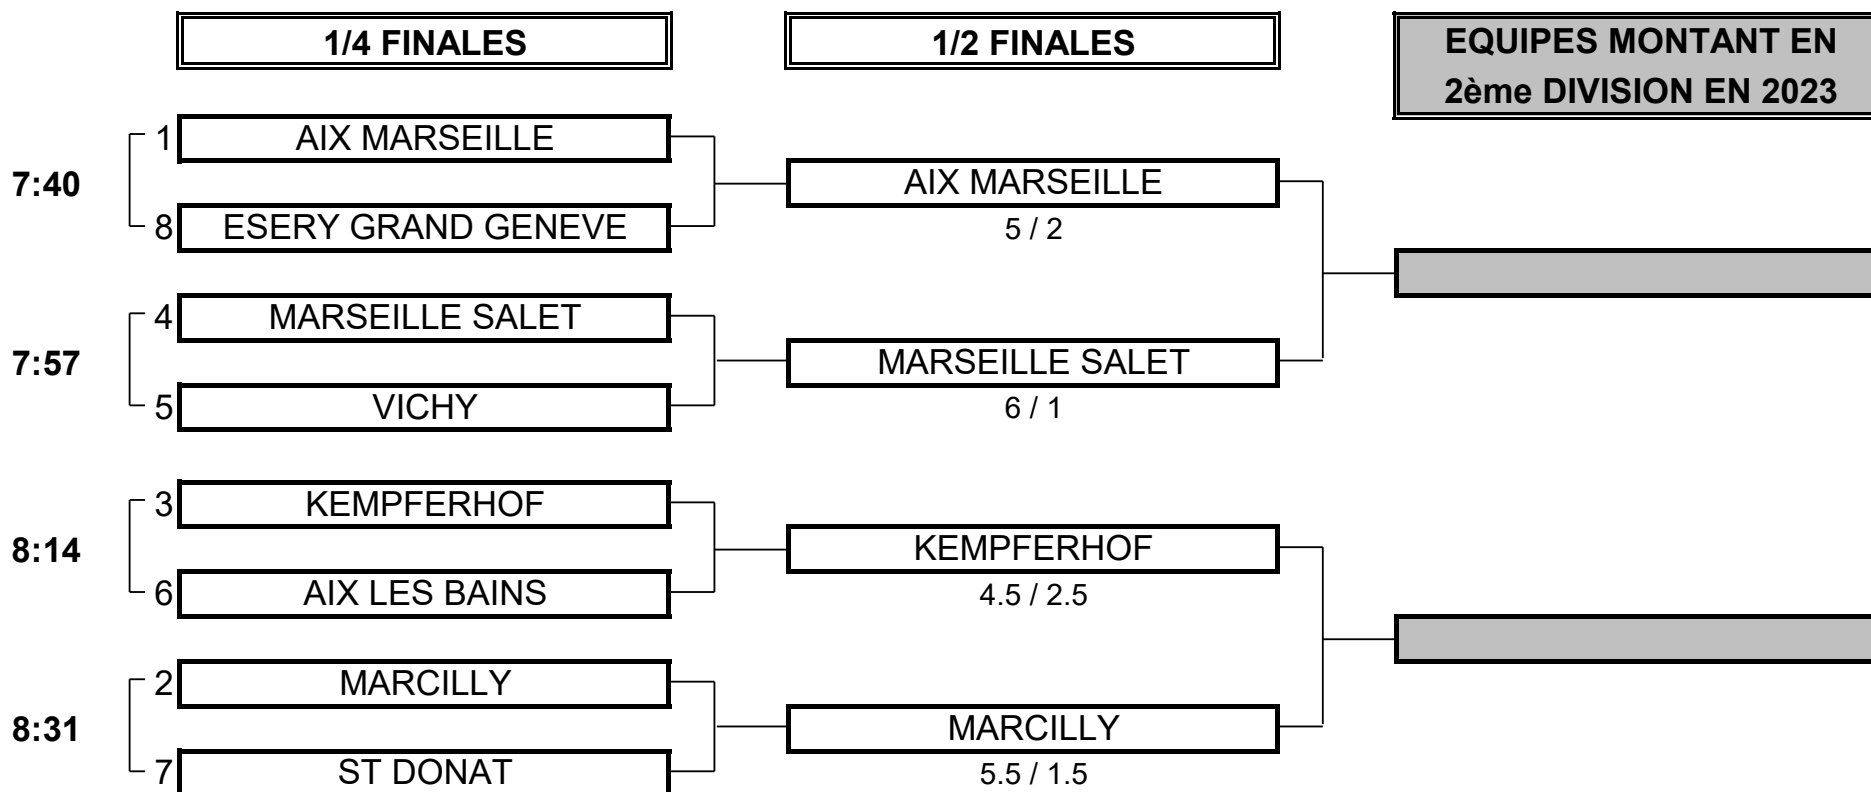

PHASE FINALE MATCH PLAY

CHAMPIONNAT DE FRANCE PAR EQUIPES 2022
3ème DIVISION "D" DAMES
Du 28 Avril au 1er Mai - Golf de Mâcon la Salle

1/4 FINALE N°1

CLUB: AIX MARSEILLE	CLUB: ESERY GRAND GENEVE

EQUIPIERES		FOURSOMES		EQUIPIERES	
Heures	Points	Score	Points		
7:40	0	19°	1	L'HOTE Anouk 1.9	
				WEBER Falia 2.2	
7:48	1	21°	0	GUITARD Cécile 3.9	
				RABE Elisa 6	

EQUIPIERES		SIMPLES		EQUIPIERES	
Heures	Points	Score	Points		
12:25	1	3&1	0	L'HOTE Anouk 1.9	
12:32	0	2&1	1	WEBER Falia 2.2	
12:39	1	7&5	0	GUITARD Cécile 3.9	
12:46	1	2&1	0	DUBICH Justine 4.1	
12:53	1	4&3	0	RABE Elisa 6	

5	TOTAL POINTS	2

Résultat final:	AIX MARSEILLE bat ESERY GRAND GENEVE