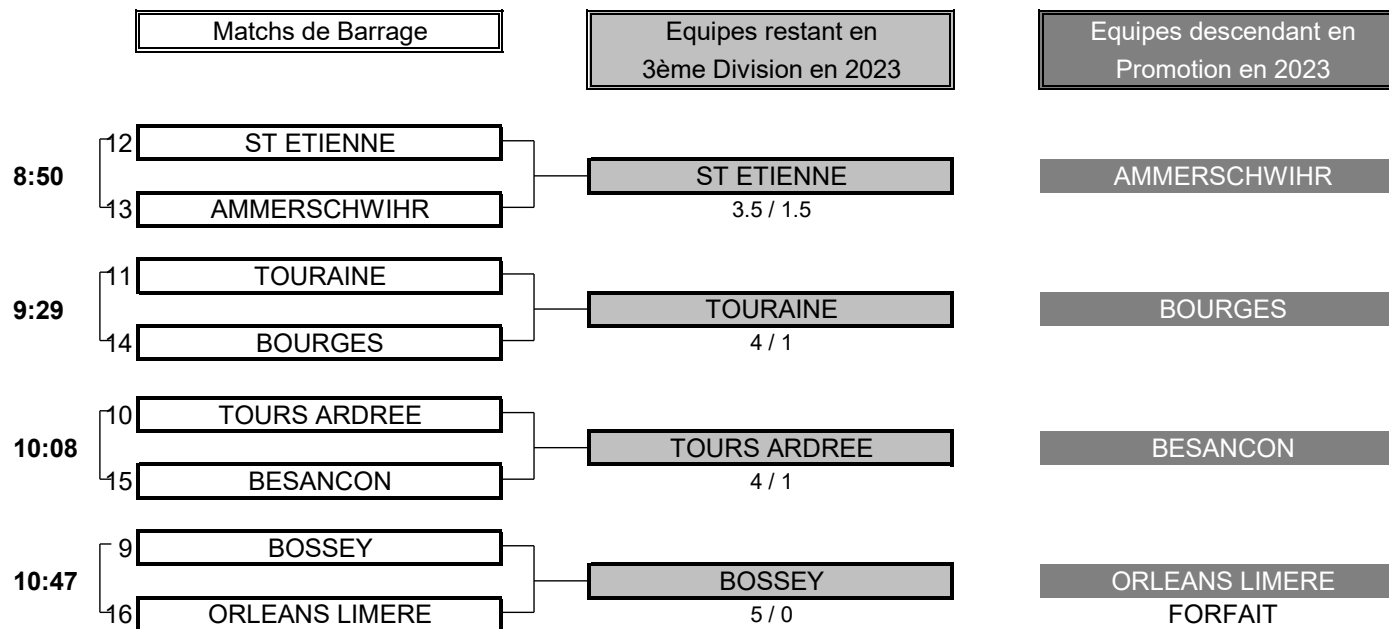

CHAMPIONNAT DE FRANCE PAR EQUIPES 2022

3ème DIVISION "D" DAMES

Du 28 Avril au 1er Mai - Golf de Mâcon la Salle

Horaires des 1/4 de Finale

Les joueuses sont priées de se présenter au starter 10 minutes avant leur heure de départ

Horaires prévisionnels

Place		Foursomes		Simple						
1/4 Finale N°1	1	AIX MARSEILLE		7:40	7:48	12:25	12:32	12:39	12:46	12:53
	8	ESERY GRAND GENEVE								
1/4 Finale N°2	4	MARSEILLE SALET		7:57	8:05	13:03	13:10	13:17	13:24	13:31
	5	VICHY								
1/4 Finale N°3	3	KEMPFERHOF		8:14	8:22	13:41	13:48	13:55	14:02	14:09
	6	AIX LES BAINS								
1/4 Finale N°4	2	MARCILLY		8:31	8:39	14:19	14:26	14:33	14:40	14:47
	7	ST DONAT								

Horaires des 1/2 Finales

Les joueuses sont priées de se présenter au starter 10 minutes avant leur heure de départ

Horaires prévisionnels

Place		Foursomes		Simple						
1/2 Finale N°1	1	AIX MARSEILLE		8:15	8:23	13:00	13:07	13:14	13:21	13:28
	4	MARSEILLE SALET								
1/2 Finale N°2	3	KEMPFERHOF		8:35	8:43	13:38	13:45	13:52	13:59	14:06
	2	MARCILLY								

CHAMPIONNAT DE FRANCE PAR EQUIPES 2022

3ème DIVISION "D" DAMES

Du 28 Avril au 1er Mai - Golf de Mâcon la Salle

BARRAGES