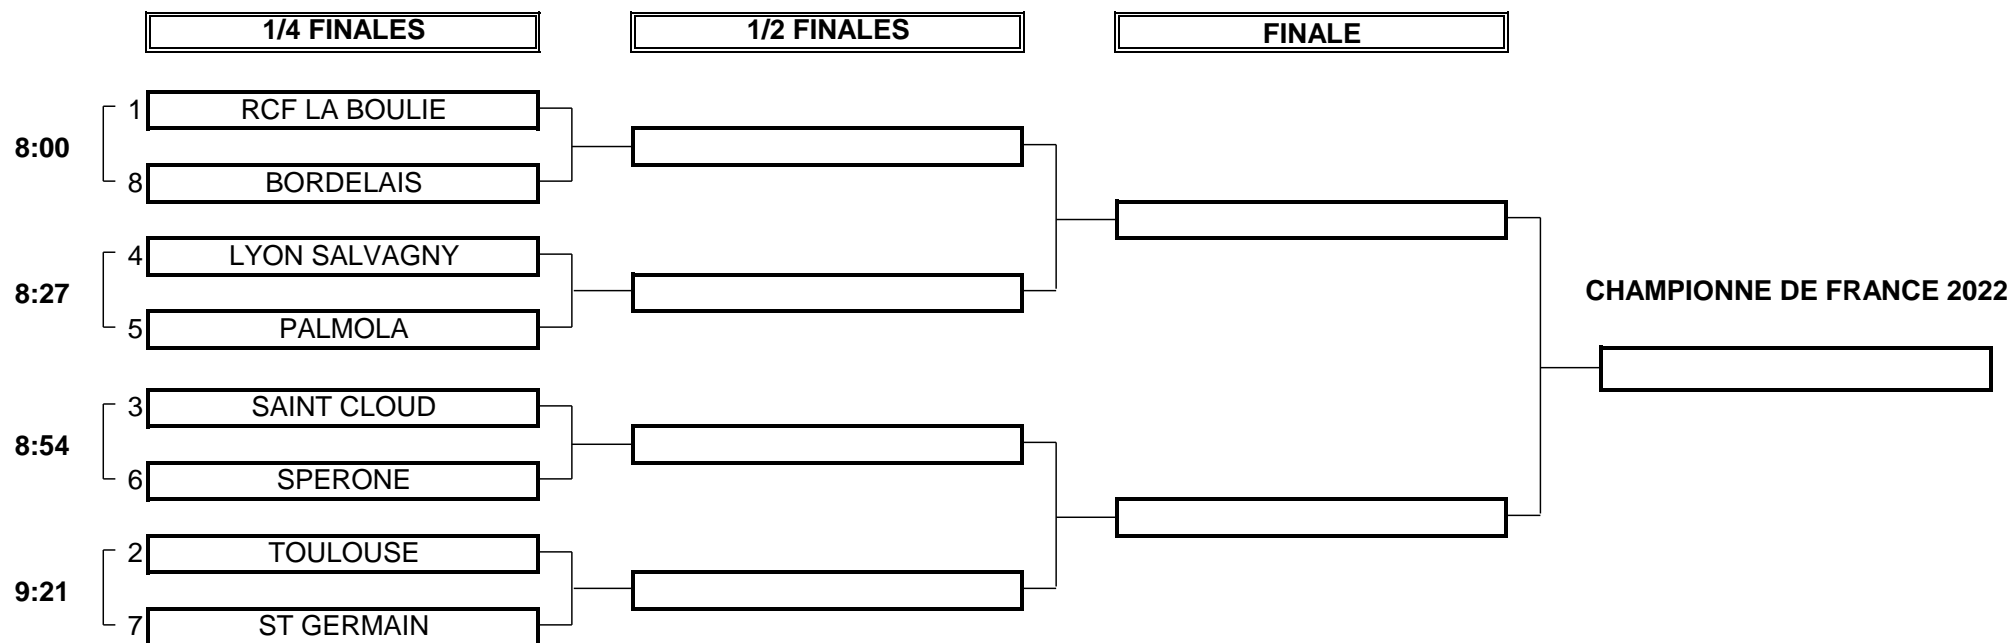

PHASE FINALE MATCH PLAY