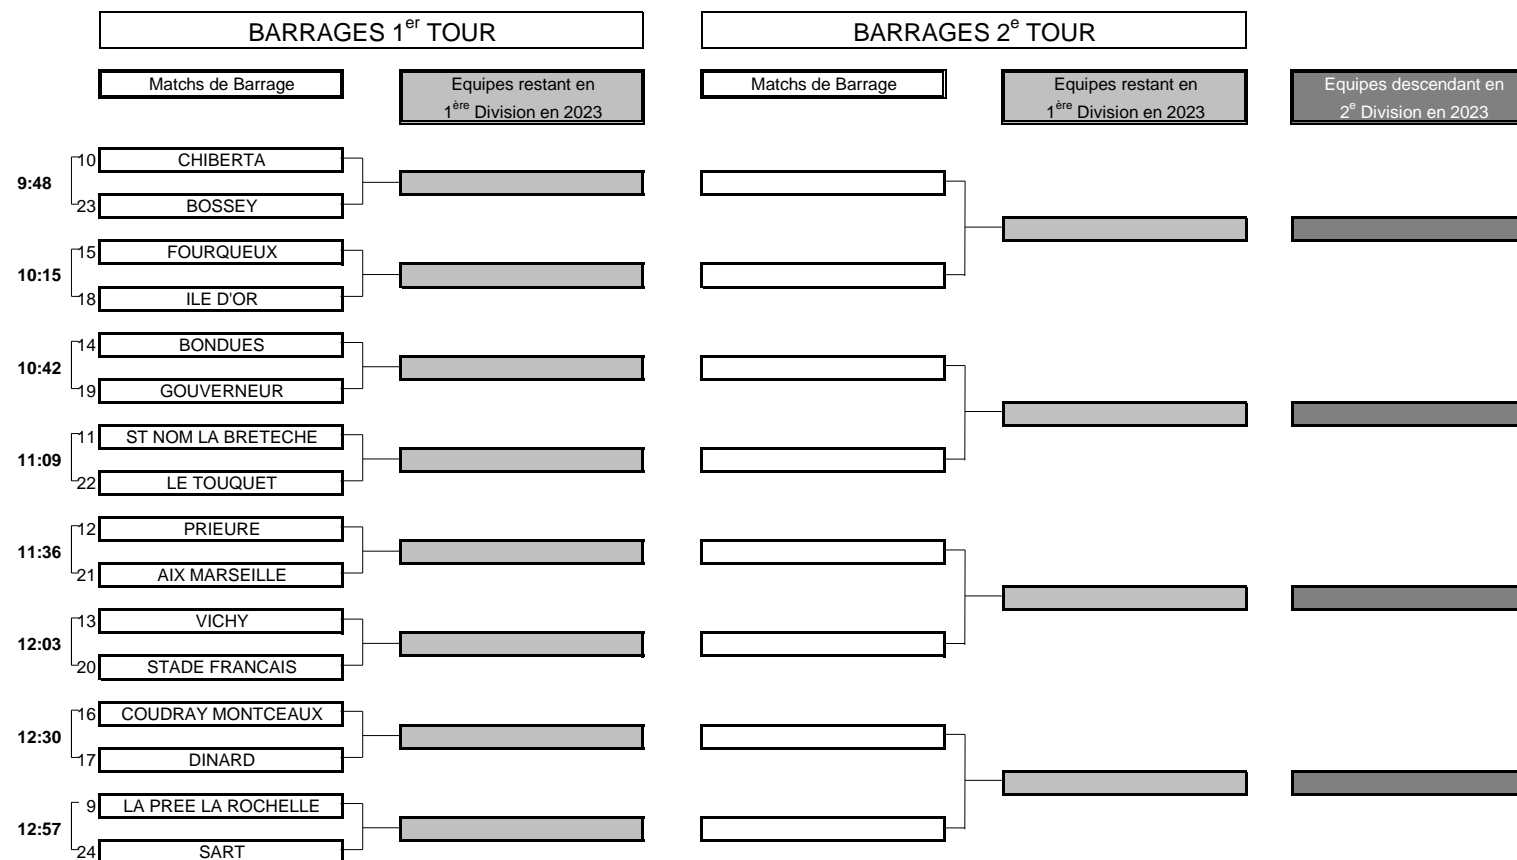

CHAMPIONNAT DE FRANCE PAR ÉQUIPES MID-AMATEURS 2022

1ère DIVISION DAMES Trophée Cotnareanu

Du 23 au 26 Juin - Golf de La Baule

BARRAGES

CHAMPIONNAT DE FRANCE PAR ÉQUIPES MID-AMATEURS 2022

1ère DIVISION DAMES Trophée Cotnareanu

Du 23 au 26 Juin - Golf de La Baule

Horaires des Barrages TOUR 1

**Les joueuses sont priées de se présenter au
starter 10 minutes avant leur heure de départ**

Horaires prévisionnels

Match N°	Place	Équipe	Horaires prévisionnels	
			Foursome	Simple
Match N°1	10	CHIBERTA	9:48	9:57 10:05
	23	BOSSEY		
Match N°2	15	FOURQUEUX	10:15	10:24 10:32
	18	ILE D'OR		
Match N°3	14	BONDUES	10:42	10:51 10:59
	19	GOUVERNEUR		
Match N°4	11	ST NOM LA BRETECHE	11:09	11:18 11:26
	22	LE TOUQUET		
Match N°5	12	PRIEURE	11:36	11:45 11:53
	21	AIX MARSEILLE		
Match N°6	13	VICHY	12:03	12:12 12:20
	20	STADE FRANCAIS		
Match N°7	16	COUDRAY MONTCEAUX	12:30	12:39 12:47
	17	DINARD		
Match N°8	9	LA PREE LA ROCHELLE	12:57	13:06 13:14
	24	SART