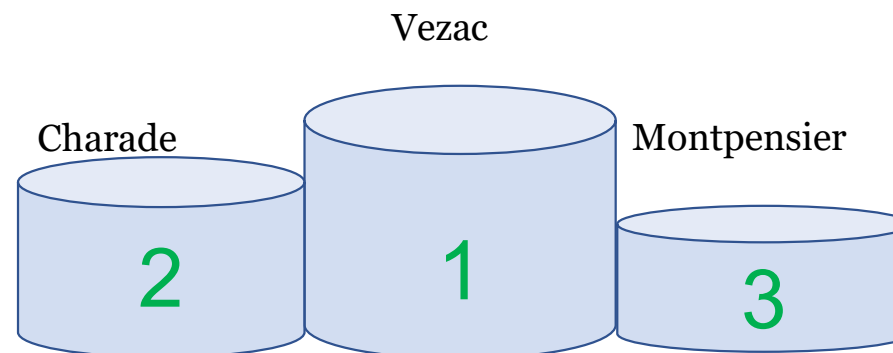

TOUR D'AUVERGNE

SENIORS D1 Par équipes Messieurs

Classement Général Seniors D1

Resultats

COMPETITIONS	Val de Cher		H AUVERGNE		VICHY		VEZAC		MONTPENSIER		TOTAL RANK	TOTAL PTS BRUT
EQUIPES	R. Brut	Pts. Rank	R. Brut	Pts. Rank	R. Brut	Pts. Rank	R. Brut	Pts. Rank	R. Brut	Pts. Rank		
Montpensier	471	40	468	100	432	90	423	105	423	130	465	2217
Riom	470	60	456	110	433	80	436	80	447	100	430	2242
Haute Auvergne	471	50	479	80	448	50	448	60	481	40	280	2327
Vichy	464	70	480	70	418	120	439	70	456	80	410	2257
Ste Agathe	456	110	493	35	455	40	412	120	466	60	365	2282
Charade	440	120	445	120	422	110	430	100	436	120	570	2173
Val d'Auzon	457	100	469	90	424	100	452	50	470	50	390	2272
Val de Cher	460	80	485	60	442	70	495	0	451	90	300	2333
Vezac	430	130	420	130	405	130	385	130	444	110	630	2084
Les Avenelles	458	90	492	50	447	60	433	90	465	70	360	2295

CLASSEMENT GENERAL SENIORS D1 MESSIEURS

Classement	Points Rank	Pts Brut	Victoires	
1er	Vezac	630	2084	4
2ème	Charade	570	2173	0
3ème	Montpensier	465	2217	1
4ème	Riom	430	2242	0
5ème	Vichy	410	2257	0
6ème	Val d'Auzon	390	2272	0
7ème	Ste Agathe	365	2282	0
8ème	Les Avenelles	360	2295	0
9ème	Val de Cher	300	2333	0
10ème	Haute Auvergne	280	2327	0